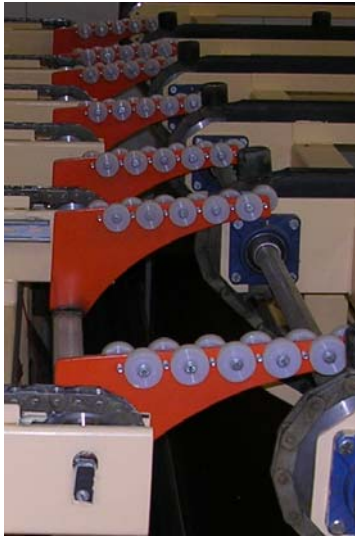

## Sorteringsklaff för urlägg - vrak, Uppsamlare

Urläggsklaff som styrs via sorteringsplatsen, gör det möjligt att sortera ut virke före hyvling.

En uppsamlare för vrak eller u-lägg står under hyvelinmatare och styrs från sorteringsplats.

## Funktion

Genom att styra in virkesbiten till steg ett går klaffen upp och virket faller ner till en badtransportör som för virket vidare till en buffertransportör.

Genom att styra in virkesbiten till steg två går klaffen upp och virket samlas upp i en uppsamlare för vrak som står under hyvelinmataren.